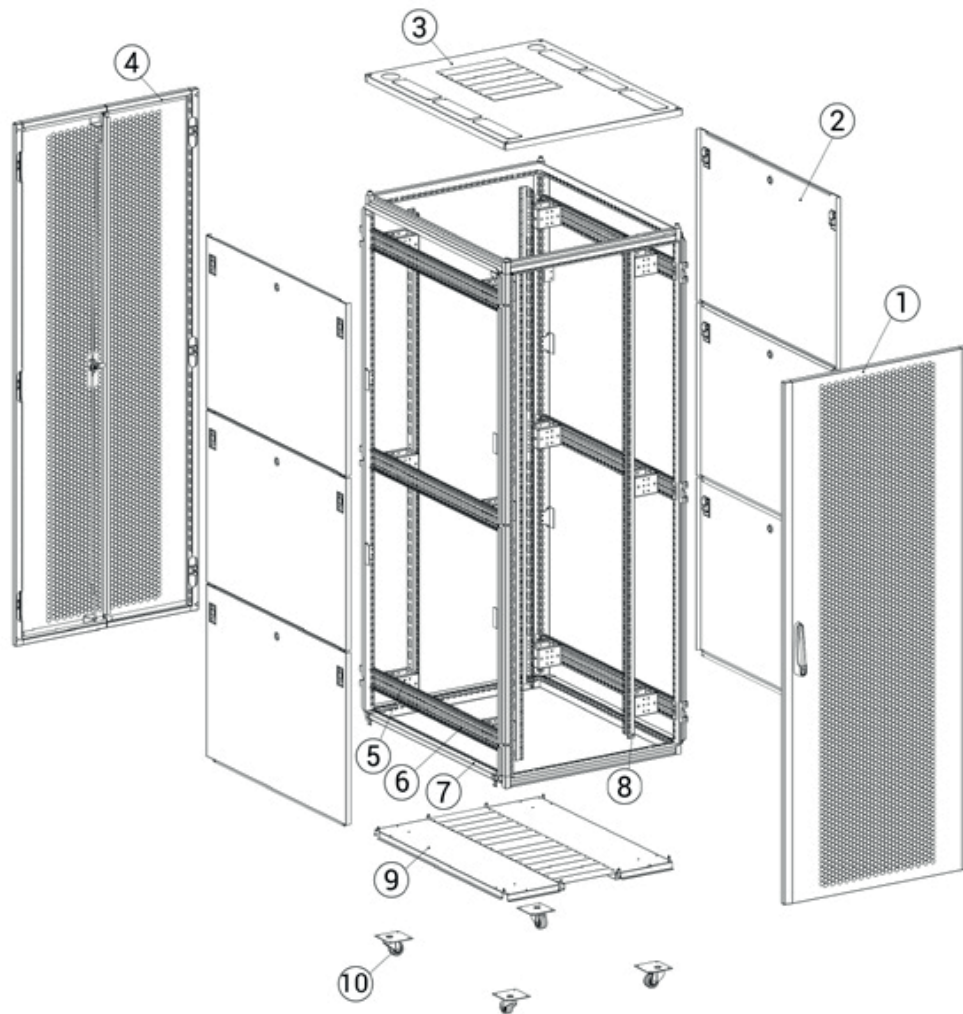

ARTTECH CINEMA

ÉQUIPEMENT DE LA SALLE DE SERVEUR

[www.arttechcinema.com](http://www.arttechcinema.com)

Les armoires informatiques (racks) d'Arttech Cinema sont fabriquées en matériaux de haute qualité avec une attention particulière prêtée aux détails. La structure et l'infrastructure robustes de 19'' sont la solution idéale pour les cinémas moyens et grands, les centres de données, les installations industrielles et le câblage réseau. Des solutions uniques et une sélection de plus de 300 modèles d'armoires avec des hauteurs de 4U à 47U et différentes largeurs et profondeurs, permettent un ajustement précis du produit aux besoins individuels du client. Nous équipons les racks de moniteurs d'écoute et de modules d'alimentation conformément aux exigences du client

## ÉQUIPEMENT DE LA SALLE DE SERVEUR