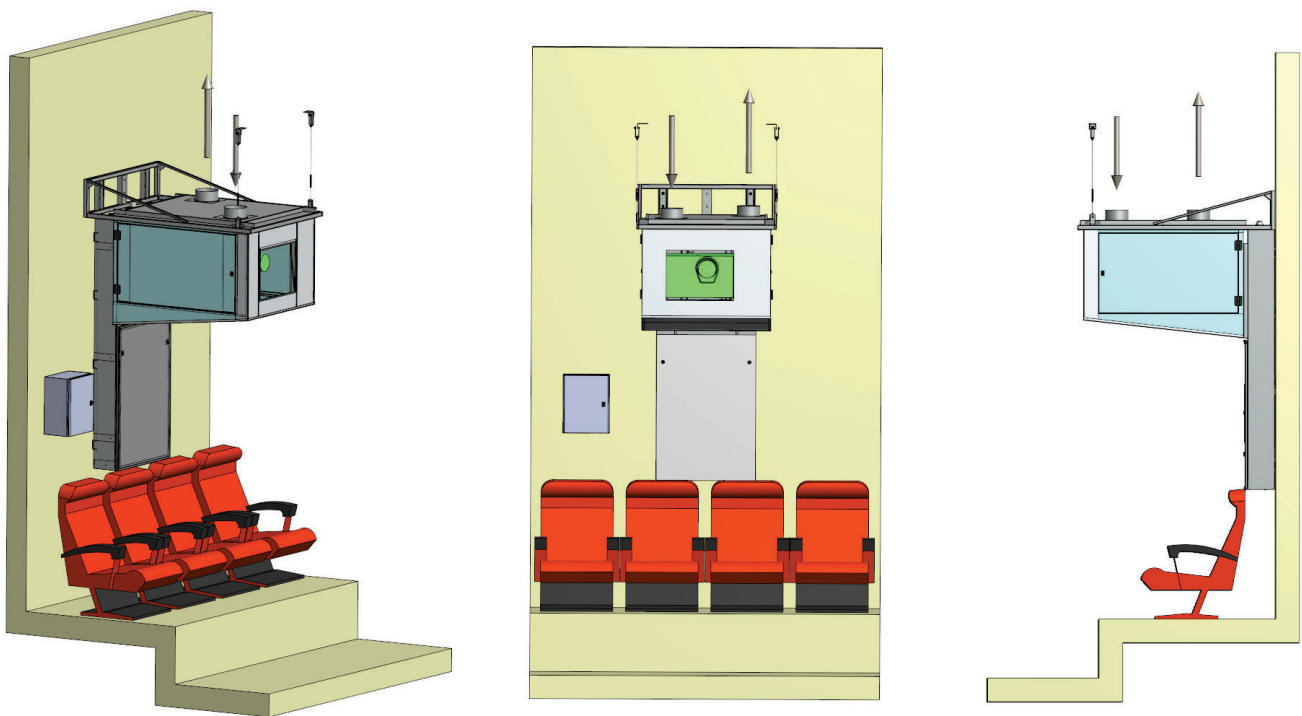

ARTTECH CINEMA

TIBEX T/WS[®] 150 Der Lift zum Projektor

www.arttechcinema.com

- Ermöglicht die Reduzierung der Kapitalkosten um 20%
- Reduziert die Bedienungskosten um 15%
- Maximales Gewicht des Hubprojektors bis zu 150 kg/330 lbs
- Der Hubbereich bis zu 5 m/ 16 ft
- Der Lärm bei 2 m (Barco DP2K-20C) 35 dB
- Für jede Art des Projektors: Christie, Barco, NEC, einschließlich RGB
- Das einzige Produkt auf dem Markt mit einer Drehscheibe, das von allen Seiten einen einfachen Zugang zum Projektor für Service und Reparatur ermöglicht
- Zertifikate: CE, TUV sowie UL

TIBEX T/WS[®] 150 Der Lift zum Projektor